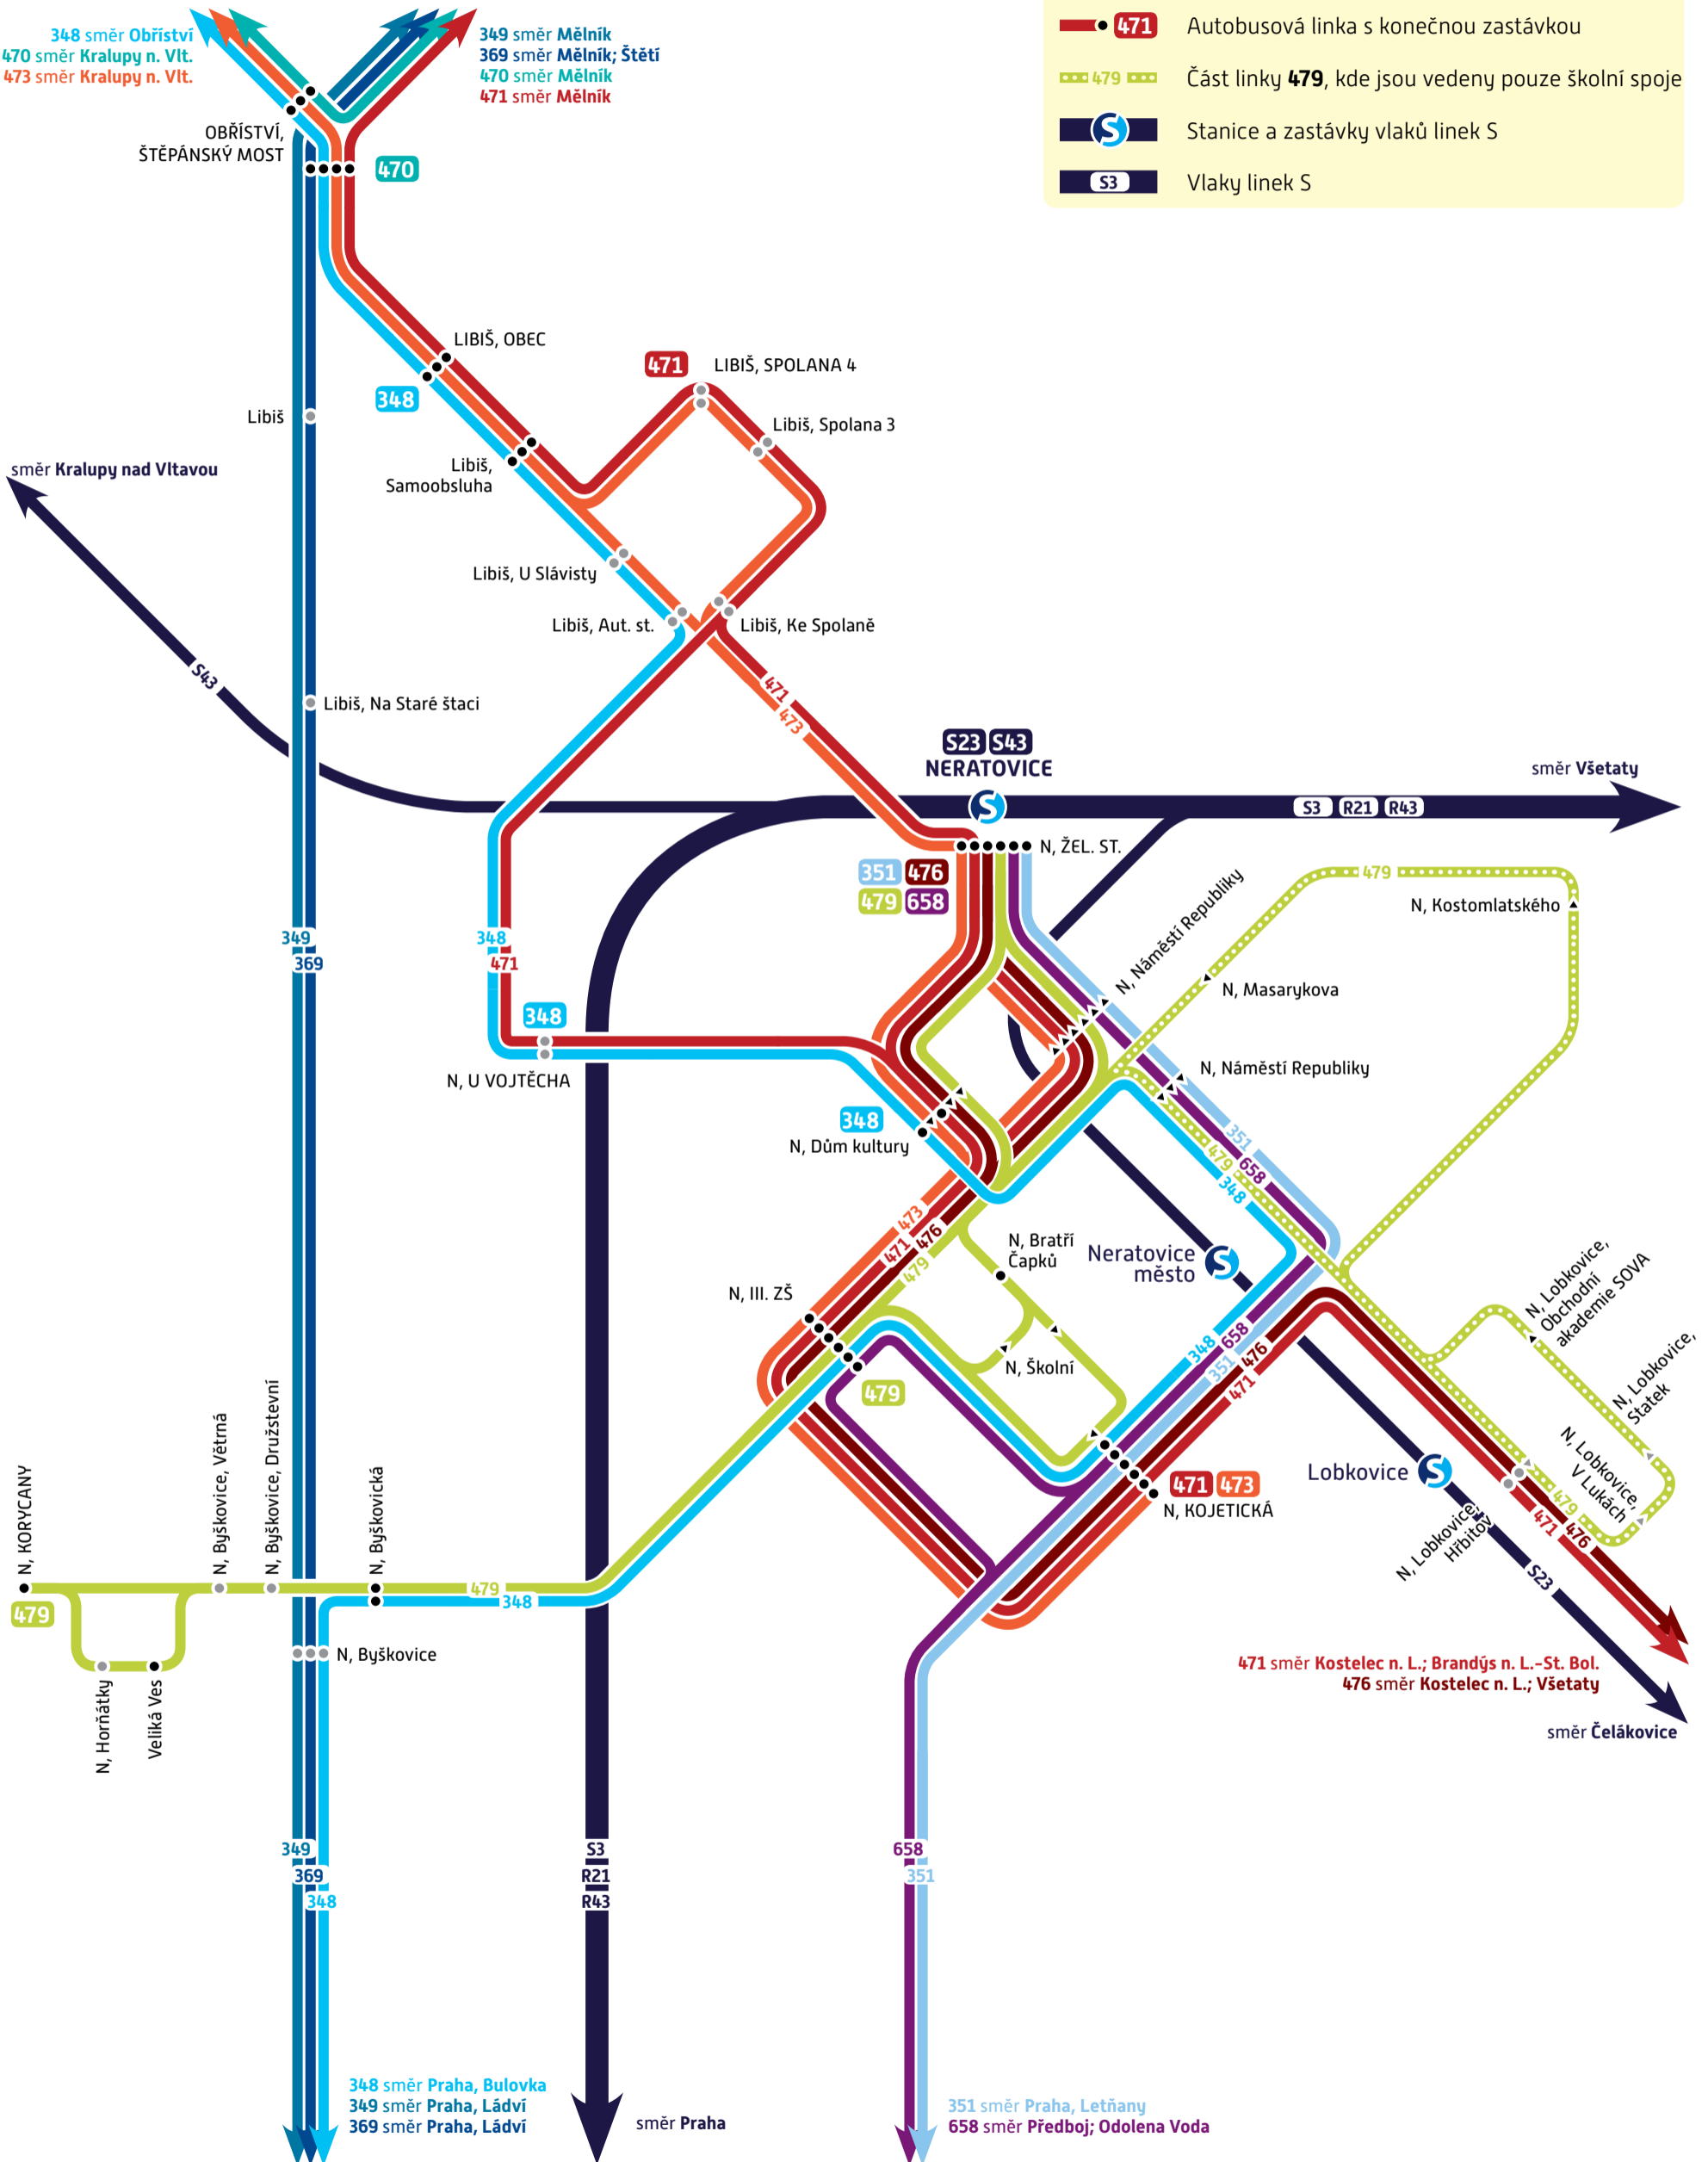

NERATOVICE

Linkové vedení -linky PID - platnost od 29. dubna 2017

Vysvětlivky

- N,... = Neratovice,...
- Zastávka obousměrná; jednosměrná; na znamení
- Autobusová linka s konečnou zastávkou
- Část linky 479, kde jsou vedeny pouze školní spoje
- Stanice a zastávky vlaků linek S
- Vlaky linek S

234 704 560

www.ropid.cz

PRAŽSKÁ INTEGROVANÁ DOPRAVA

Dopravci PID