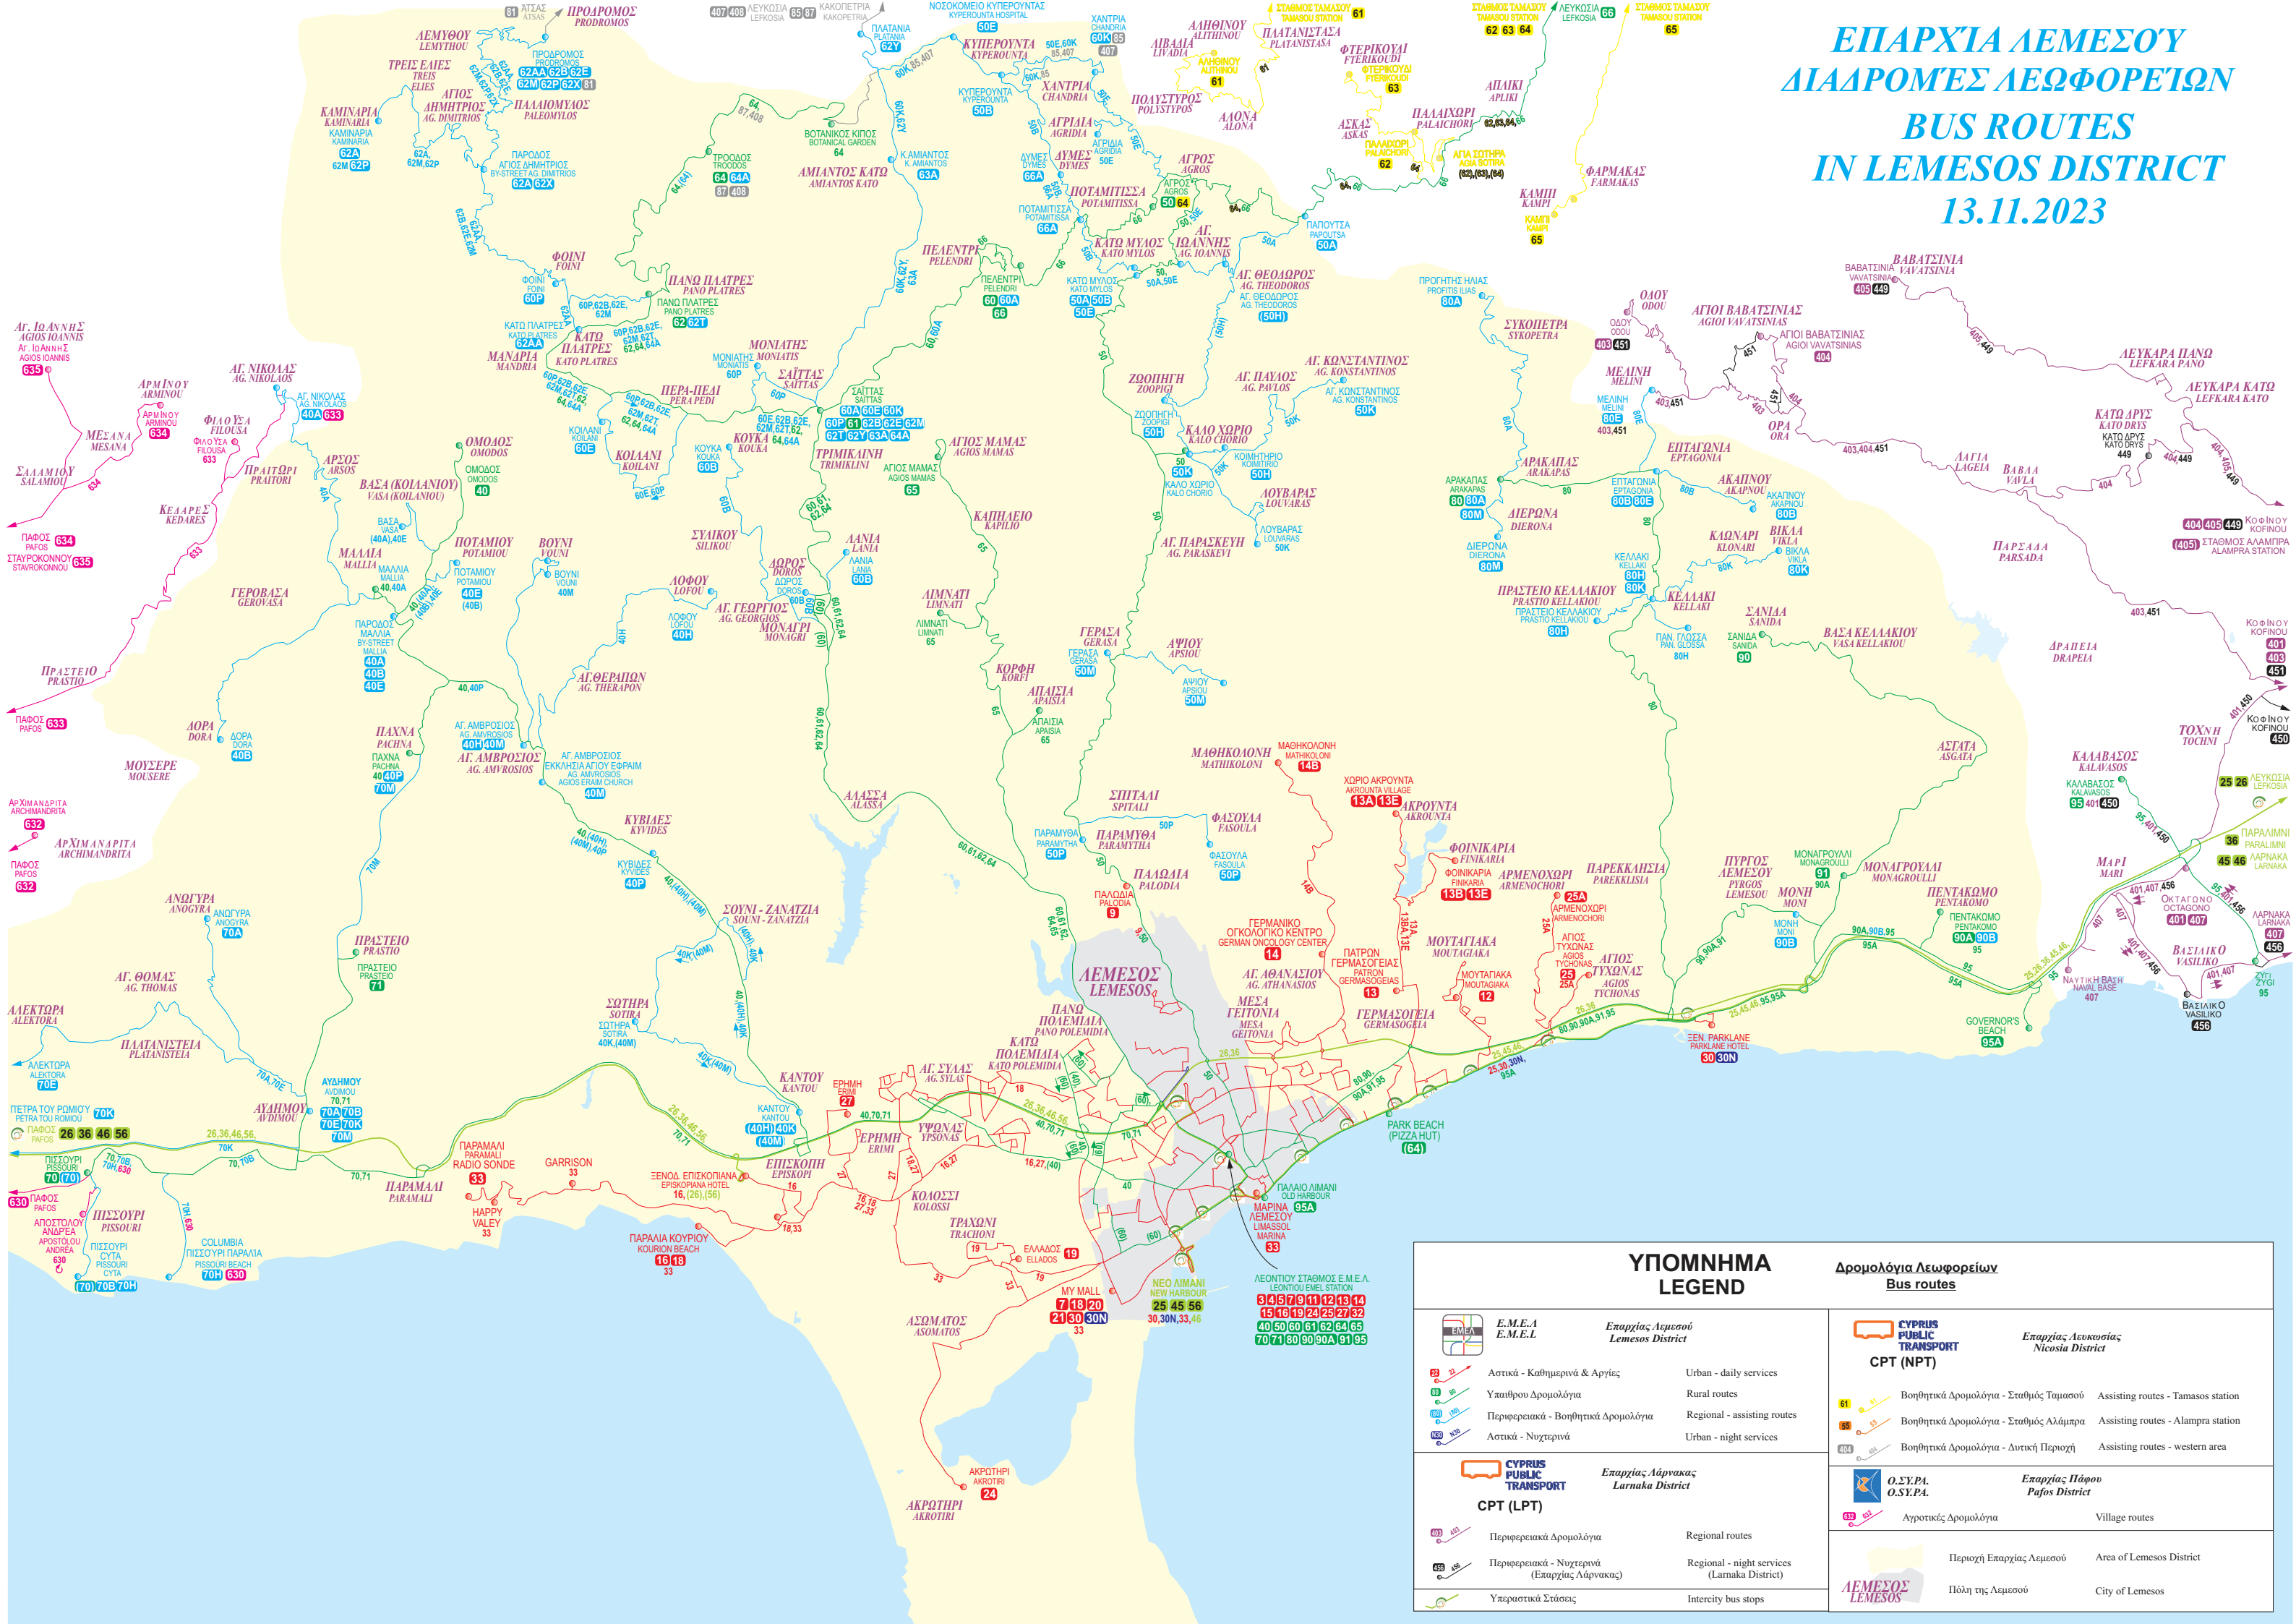

ΕΠΑΡΧΙΑ ΛΕΜΕΣΟΥ ΔΙΑΔΡΟΜΕΣ ΛΕΩΦΟΡΕΙΩΝ BUS ROUTES IN LEMESOS DISTRICT 13.11.2023

ΥΠΟΜΝΗΜΑ LEGEND

	E.M.E.A E.M.E.L Επαρχίας Λεμεσού Lemesos District		Επαρχίας Λεωκασίας Nicosia District		
	Αστικά - Καθημερινά & Αργίες	Urban - daily services		Βοηθητικά Δρομολόγια - Σταθμός Ταμσού	Assisting routes - Tamasou station
	Υπαίθριου Δρομολόγια	Rural routes		Βοηθητικά Δρομολόγια - Σταθμός Αλάμπρα	Assisting routes - Alampira station
	Περιφερειακά - Βοηθητικά Δρομολόγια	Regional - assisting routes		Βοηθητικά Δρομολόγια - Δυτική Περιοχή	Assisting routes - western area
	Αστικά - Νυκτερινά	Urban - night services		Ο.Σ.Υ.ΡΑ. O.S.Y.P.A.	Επαρχίας Πάφου Pafos District
	Επαρχίας Λάρνακας Larnaka District		Αγροτικές Δρομολόγια	Village routes	
	Περιφερειακά Δρομολόγια	Regional routes		Περιοχή Επαρχίας Λεμεσού	Area of Lemesos District
	Περιφερειακά - Νυκτερινά (Επαρχίας Λάρνακας)	Regional - night services (Larnaka District)		Πόλη της Λεμεσού	City of Lemesos
	Υπερστατικά Στάσεις	Intercity bus stops			